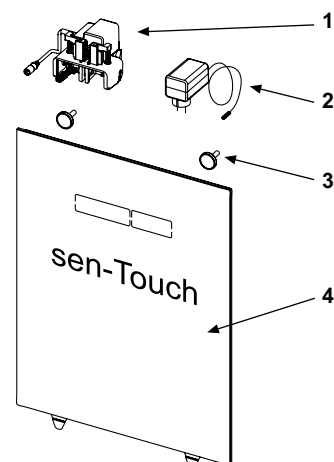

TECElux viršutinė plokštė su elektroniniu „sen-Touch“ valdymo mechanizmu

Nr.	Art. Nr.	Aprašymas	Pak. 1
1	9820284	Vandens nuleidimo variklis	1 vnt.
2	9820286	Transformatorius su laidu	1 vnt.
3	9820287	Reguliuojami magnetai	1 vnt.
4	9820285	sen-Touch stiklinė plokštė (balta)	1 vnt.