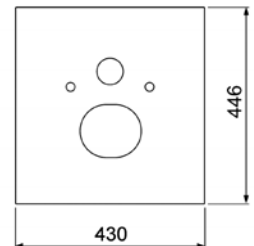

**TECElux apatinė plokštė WC unitazams su bidė funkcija**

Tinka unitazams Duravit SensoWash C

Atstumas tarp tvirtinimo varžtų 180 mm

Matmenys 430x446x16 mm

Komplektacija:

- Stiklinė plokštė
- Vandens pajungimo žarna su trišakiu
- Vandens pajungimo žarna
- Triukšmo slopinimo tarpinė
- Montavimo instrukcija