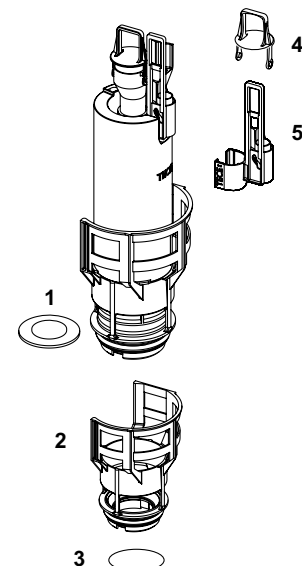

9820223 – TECE vandens išleidimo ventilis A2

Nr.	Art. Nr.	Aprašymas	Pak. 1
1	9820233	Išleidimo vožtuvo tarpinė	1 vnt.
2	9820231	Vožtuvo krepšelis su reguliavimo žiedu (D 42 mm)	1 vnt.
3	9820005	Krepšelio tarpinė	1 vnt.
4	9820222	Mechaninio pakėlimo kilpa	1 vnt.
5	9820229	Kilpa elektriniam pakėlimui	1 vnt.