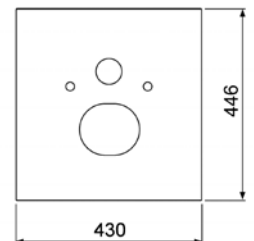

Pavadinimas	Saplva	Art. Nr.	Pak. 1	Pak. 2	Eur/vnt.	
TECElux	Stiklas baltas	–	9 650 104	1 vnt.	20 vnt.	185,89
TECElux	Stiklas juodas	–	9 650 108	1 vnt.	20 vnt.	225,36

Kainos nurodytos be PVM.