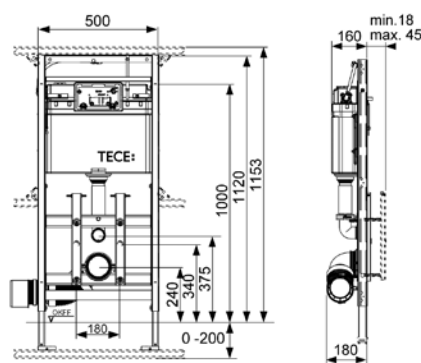

Modulio sudėtis:

- Vandens bakelis (10 litrų) iš atsparaus smūgiams PE-HD plastiko
- Nuplovimo bakelis, pilnai sukomplektuotas
- Tvirtos konstrukcijos rėmas
- Apsauganti nuo vandens kondensato izoliacija
- Dvi reguliuojamos atramos tvirtinimui į grindis (h = 0-200 mm)
- Du tvirtinimo varžtai ir veržlės M12
- Lanksti WC nuotekų alkūnė DN 90 su perėjimu DN 90/100 plastikas PP
- WC prijungimo armatūra, įskaitant apsauginius kamščius
- Montavimo šablonas ir instrukcija.
- Rėmelis WC bakelio tabletėmis

Techninės charakteristikos:

- Vandens pajungimas 1/2" išorinis sriegis. Sumontuotas kampinis vožtuvas
- Nustatytas didysis vandens nuleidimo kiekis 6 litrai. Galima nustatyti 4,5 ; 7,5; 9 litrus
- Daliniam nuplovimui nustatyta 3 litrai
- Atstumas tarp WC keramikos tvirtinimo varžtų 180 mm
- Minimalus atstumas iki sienos 160 mm
- Tyliai veikiantis hidraulinis užpildymo vožtuvas – Lap ≤ 17 dB(A), kai srauto slėgis 3 barai
- Išbandyta pagal DIN 14055
- 1120 mm X 500 mm X 140 mm
- Maksimalus sienos storis nuo modulio iki plytelės paviršiaus 45 mm
- Sumontavus galima mechaniškai reguliuoti unitazo aukštį 8 cm. (2 cm žemyn ir 6 cm aukšty)

Papildomai turi būti komplektuojama:

- Viršutinė stiklinė plokštė su valdymo bloku
- Apatinė stiklinė plokštė unitazo tvirtinimui

Naudojant viršutinę elektroninę „sen-Touch“ valdymo plokštę, galima papildomai sumontuoti oro filtravimo sistemą „Ceramic-Air“.

Art. Nr.	Pak. 1	Eur/vnt.
9 600 200	1 vnt.	435,67

Kainos nurodytos be PVM.