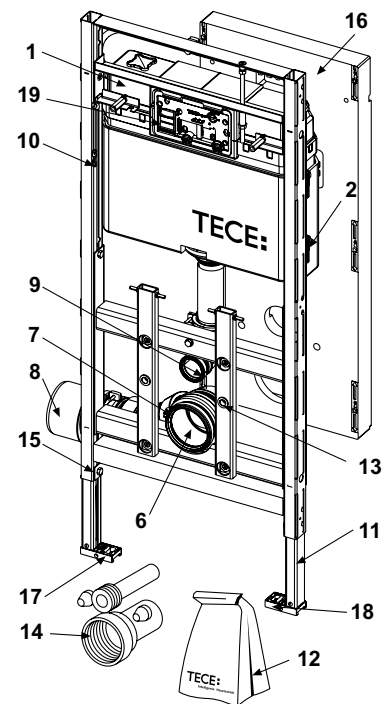

9600200 - TECElux 200 potinkinis WC terminatas (H-1120 mm)

Nr.	Art. Nr.	Aprašymas	Pak. 1
1	9820103	Pilnai sukomplektuotas bakelis, valdymas iš priekio	1 vnt.
2	9820040	Detalių komplektas bakeliui montuoti	1 vnt.
6	9820317	Lanksti nuotekų alkūnė DN 90 (PE-HD)	1 vnt.
7	9820139	Nuotekų alkūnės tarpinė	1 vnt.
8	9820136	Nuotekų perėjimas DN90/100 (PP)	1 vnt.
9	9820015	Išleidimo vamzdžio tarpinė	1 vnt.
10	9820329	Apsauginė virvė	1 vnt.
11	9820335	C-profilis modulio kojai	1 vnt.
12	9820043	Modulio montavimo dalių komplektas	1 vnt.
13	9820071	Įvorė su sriegiu keramikos tvirtinimui	1 vnt.
14	9820057	Keramikos pajungimo komplektas	1 vnt.
15	9820072	Kojelių fksatorius	1 vnt.
16	9820330	Apsauginis šablonas	1 vnt.
17	9820332	Modulio kojėlė, kairė	1 vnt.
18	9820333	Modulio kojėlė, dešinė	1 vnt.
19	9240950*	Rėmelis WC tabletėms	1 vnt.