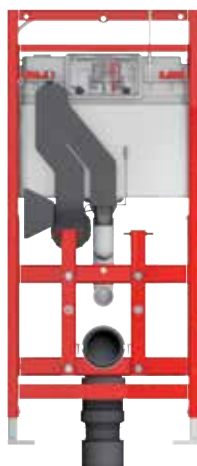

TECElux 400
Art.Nr. 9 600 400