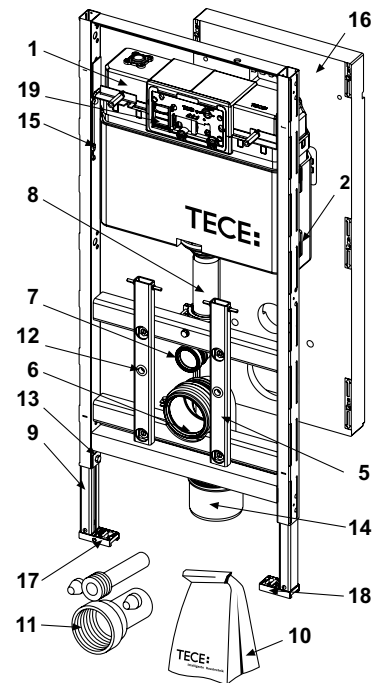

TECElux – Atsarginės dalys

9600100 - TECElux 100 potinkinis WC terminatas (H-1120 mm)

Nr.	Art. Nr.	Aprašymas	Pak. 1
1	9820103	Pilnai sukomplektuotas bakelis, valdymas iš priekio	1 vnt.
2	9820040	Detalių komplektas bakeliui montuoti	1 vnt.
5	9820134	Nuotekų alkūnė DN 90 (PP)	1 vnt.
6	9820139	Nuotekų alkūnės tarpinė	1 vnt.
7	9820015	Išleidimo vamzdžio tarpinė	1 vnt.
8	9820011	šleidimo vamzdis su gumine tarpine	1 vnt.
9	9820335	C-profilis modulio kojai	1 vnt.
10	9820043	Modulio montavimo dalių komplektas	1 vnt.
11	9820057	Keramikos pajungimo komplektas	1 vnt.
12	9820071	Įvorė su sriegiu keramikos tvirtinimui	1 vnt.
13	9820072	Kojelių fksatorius	1 vnt.
14	9820136	Nuotekų perėjimas DN90/100 (PP)	1 vnt.
15	9820329	Apsauginė virvė	1 vnt.
16	9820330	Apsauginis šablonas	1 vnt.
17	9820332	Modulio kojėlė, kairė	1 vnt.
18	9820333	Modulio kojėlė, dešinė	1 vnt.
19	9240950*	Rėmelis WC tabletėms	1 vnt.