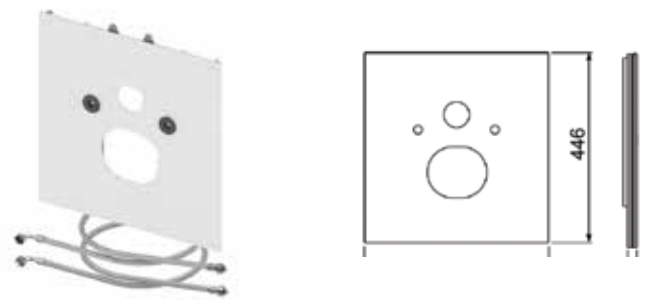

## TECElux apatinės plokštės TECEone unitazų montavimui.

Atstumas tarp tvirtinimo varžtų 180 mm. Reikia papildomai  
privesti šilto ir šalto vandens pajungimus

Matmenys 430x446x16 mm

Komplektacija:

- Stiklinė plokštė
- Triukšmo slopinimo tarpinė
- Vandens pajungimo žarnos (2 vnt.)
- Montavimo instrukcija