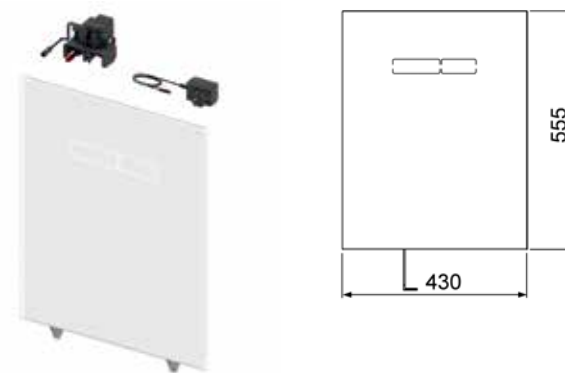

Pavadinimas	Saplva	Art. Nr.	Pak. 1	Pak. 2	Eur/vnt.
TECElux	Stiklas baltas	9 650 002	1 vnt.	--	580,88
TECElux	Stiklas juodas	9 650 003	1 vnt.	--	722,29

Kainos nurodytos be PVM.