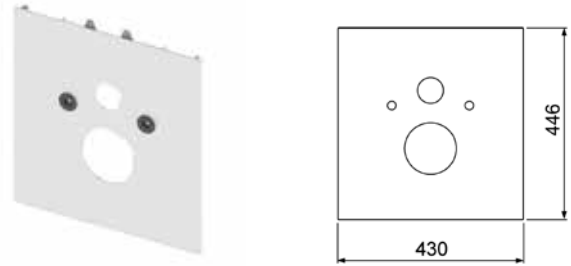

## TECElux apatinės plokštės unitazų montavimui.

TECElux apatinė plokštė standartiniams unitazams.

Atstumas tarp tvirtinimo varžtų 180 mm

Matmenys 430x446x16 mm

Komplektacija:

- Stiklinė plokštė
- Triukšmo slopinimo tarpinė
- Montavimo instrukcija