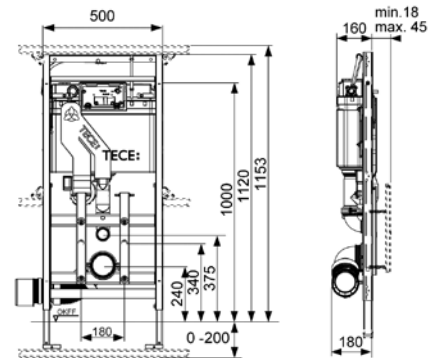

Modulio sudėtis:

- Vandens bakelis (10 litrų) iš atsparaus smūgiams PE-HD plastiko
- Nuplovimo bakelis, pilnai sukomplektuotas
- Oro filtravimo sistema Ceramic-Air su aktyvuotos anglies filtru
- Tvirtos konstrukcijos rėmas
- Apsauganti nuo vandens kondensato izoliacija
- Dvi reguliuojamos atramos tvirtinimui į grindis (h = 0-200 mm)
- Du tvirtinimo varžtai ir veržlės M12
- Lanksti WC nuotekų alkūnė DN 90 su perėjimu DN 90/100 plastikas PP
- WC prijungimo armatūra, įskaitant apsauginius kamščius
- Montavimo šablonas ir instrukcija.
- Rémelis WC bakelio tabletėmis

Techninės charakteristikos:

- Vandens pajungimas 1/2“ išorinissriegis. Sumontuotas kampinis vožtuvas
- Nustatytas didysis vandens nuleidimo kiekis 6 litrai. Galima nustatyti 4,5 ; 7,5; 9 litrus
- Daliniam nuplovimui nustatyta 3 litrai
- Atstumas tarp WC keramikos tvirtinimo varžtų 180 mm
- Tyliai veikiantis hidraulinis užpildymo vožtuvas – Lap ≤ 17 dB(A), kai srauto slėgis 3 barai
- Išbandyta pagal DIN 14055
- 1120 mm X 500 mm X 140 mm
- Maksimalus sienos storis nuo modulio iki plytelės paviršiaus 45 mm
- Sumontavus galima mechaniškai reguliuoti unitazo aukštį 8 cm. (2 cm žemyn ir 6 cm aukštyn)

Papildomai turi būti komplektuojama:

- Viršutinė stiklinė plokštė su elektroniniu „sen-Touch“ valdymo bloku (art.nr. 9650002)
- Apatinė stiklinė plokštė unitazo tvirtinimui

Art. Nr.	Pak. 1	Eur/vnt.
9 600 400	1 vnt.	580,88

Kainos nurodytos be PVM.