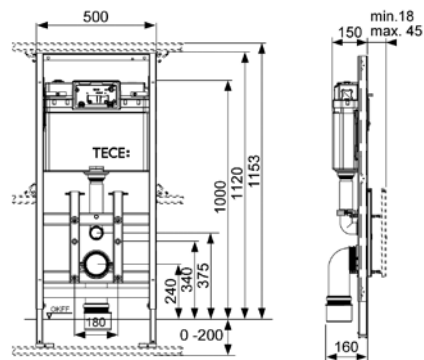

Modulio sudėtis:

- Vandens bakelis (10 litrų) iš atsparaus smūgiams PE-HD plastiko
- Nuplovimo bakelis, pilnai sukomplektuotas
- Tvirtos konstrukcijos rėmas
- Apsauganti nuo vandens kondensato izoliacija
- Dvi reguliuojamos atramos tvirtinimui į grindis (h = 0-200 mm)
- Du tvirtinimo varžtai ir veržlės M12
- Lanksti WC nuotekų alkūnė DN 90 su perėjimu DN 90/100 plastikas PP
- WC prijungimo armatūra, įskaitant apsauginius kamščius
- Montavimo šablonas ir instrukcija
- Rėmelis WC bakelio tabletėms

Techinės charakteristikos:

- Vandens pajungimas 1/2“ vidinis sriegis. Sumontuotas kampinis vožtuvas
- Nustatytas didysis vandens nuleidimo kiekis 6 litrai. Galima nustatyti 4,5 ; 7,5; 9 litrus
- Daliniam nuplovimui nustatyta 3 litrai
- Atstumas tarp WC keramikos tvirtinimo varžtų 180 mm
- Minimalus atstumas iki sienos 160 mm
- Tyliai veikiantis hidraulinis užpildymo vožtuvas – Lap ≤ 17 dB(A), kai srauto slėgis 3 barai
- Išbandyta pagal DIN 14055
- 1120 mm X 500 mm X 140 mm
- Maksimalus sienos storis nuo modulio iki plytelės paviršiaus 45 mm

Papildomai turi būti komplektuojama:

- Viršutinė stiklinė plokštė su valdymo bloku
- Apatinė stiklinė plokštė unitazo tvirtinimui

Naudojant viršutinę elektroninę „sen-Touch“ valdymo plokštę, galima papildomai sumontuoti oro filtravimo sistemą „Ceramic-Air“.

Art. Nr.	Pak. 1	Eur/vnt.
9 600 100	1 vnt.	281,73