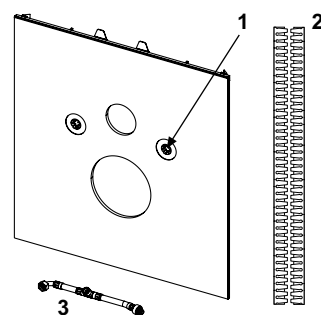

TECElux apatinė stilinė plokštė

(Toto, Geberit, Duravit, Aquaclean Stela, TECElux 9650102)

Nr.	Art. Nr.	Aprašymas	Pak. 1
1	9820291	Apsauginės tarpinės	1 vnt.
2	9820351	Stiklo apsauginės tarpinės	1 vnt.
3	9880036	Vandens pajungimo žarna	1 vnt.