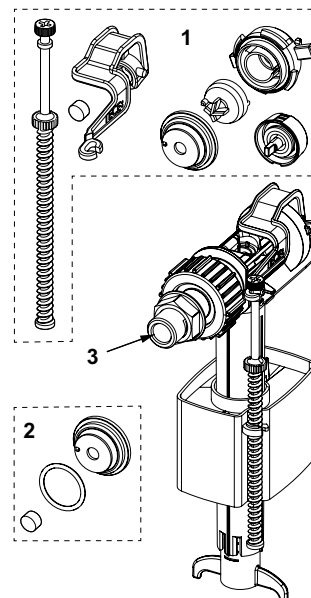

TECE universalus vandens užpildymo vožtuvas F10

Nr.	Art. Nr.	Aprašymas	Pak. 1
1	9820382	Vožtuvo F10 vandens lygio reguliavimo komplektas	1 vnt.
2	9820383	Vožtuvo F10 tarpinių komplektas	1 vnt.
3	9820398	Pajungimo sriegis 3/8"	1 vnt.