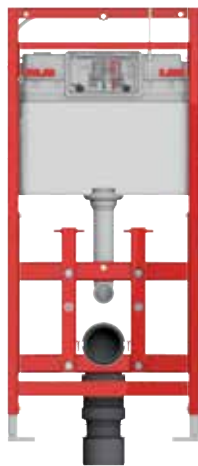

TECElux 200
Art.Nr. 9 600 200