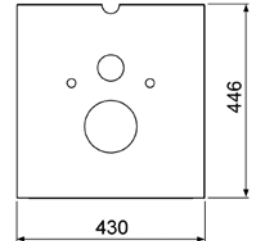

TECElux apatinė plokštė WC unitazams su bidė funkcija

Tinka unitazams TOTO Washlet GL ir EK, Washlet Giovannoni, V&B ViClean U, ir Aquaclean 5000/5000 plus.

Atstumas tarp tvirtinimo varžtų 180 mm

Matmenys 430x446x16 mm

Komplektacija:

- Stiklinė plokštė
- Vandens pajungimo žarna su trišakiu
- Triukšmo slopinimo tarpinė
- Montavimo instrukcija

Jei montuojamas TOTO Washlet V&B, papildomai komplektuoti:

- Vandens pajungimo žarna (art. Nr. 9.660.001)

Pavadinimas	Saplva	Art. Nr.	Pak. 1	Pak. 2	Eur/vnt.
TECElux	Stiklas baltas	9 650 102	1 vnt.	–	185,89

TECElux apatinė plokštė WC unitazams su bidė funkcija

Tinka unitazams Duravit SensoWash C

Atstumas tarp tvirtinimo varžtų 180 mm

Matmenys 430x446x16 mm

Komplektacija:

- Stiklinė plokštė
- Vandens pajungimo žarna su trišakiu
- Vandens pajungimo žarna
- Triukšmo slopinimo tarpinė
- Montavimo instrukcija