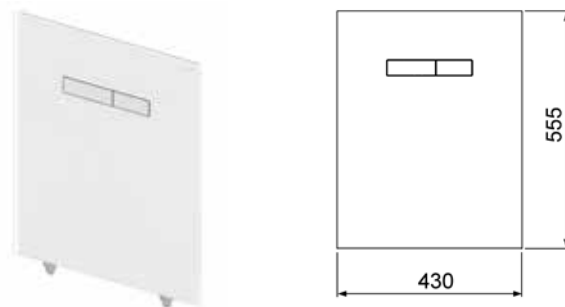

TECElux viršutinė plokštė su mechaniniu valdymu.

Nuspaudimo mygtukai įmontuoti į stiklinę plokštę.

Montuojama tik kartu su apatine plokšte.

Matmenys 430x555x16 mm

Komplektacija:

- Stiklinė plokštė su mechaniniais paspaudimo mygtukais
- Vandens nuleidimo elementai
- Montavimo instrukcija

Pavadinimas	Saplva	Art. Nr.	Pak. 1	Pak. 2	Eur/vnt.
TECElux	Stiklas baltas, mygtukai balti	9 650 000	1 vnt.	--	226,55
TECElux	Stiklas baltas, mygtukai chromuoti blizgūs	9 650 001	1 vnt.	--	241,07
TECElux	Stiklas juodas, mygtukai chromuoti blizgūs	9 650 004	1 vnt.	--	310,87
TECElux	Stiklas juodas, mygtukai juodi	9 650 005	1 vnt.	--	271,58

TECElux viršutinė plokštė su elektroniniu „sen-Touch“ valdymo bloku.

Montuojama tik kartu su apatine plokšte.

Matmenys 430x555x16 mm.

Komplektacija:

- Stiklinė plokštė su elektroniniu „sen-Touch“ valdymo bloku
- Elektromechaninis vandens nuleidimo elementas
- Montavimo instrukcija
- Programavimo instrukcija