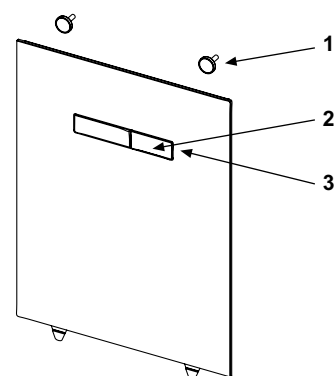

TECElux viršutinė plokštė su mechaniniu valdymu

Nr.	Art. Nr.	Aprašymas	Pak. 1
1	9820287	Reguliuojami magnetai	1 vnt.
2	9820288	Balti vandens nuleidimo mygtukai	1 vnt.
	9820289	Blizgančio chromo vandens nuleidimo mygtukai	1 vnt.
3	9820290	Mygtukų montavimo priedai	1 vnt.