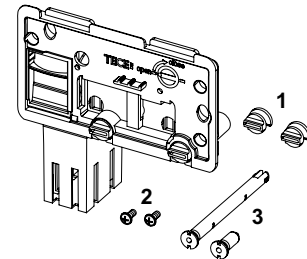

9240950 – Rėmelis WC bakelio tabletėms

Nr.	Art. Nr.	Aprašymas	Pak. 1
1	9820191	Tvirtinimo įvorės	1 vnt.
2	9820263	Tvirtinimo varštai	1 vnt.
3	9820349	Nuleidimo plokštelės tvirtinimo kaiščiai	1 vnt.