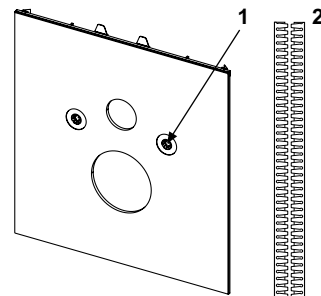

TECElux – Apsarginės dalys

TECElux apatinė stilinė plokštė

TECElux apatinės plokštės unitazo montavimui.
TECElux apatinė plokštė standartiniams unitazams.

Nr.	Art. Nr.	Aprašymas	Pak. 1
1	9820291	Apsauginės tarpinės	1 vnt.
2	9820351	Stiklo apsauginės	1 vnt.