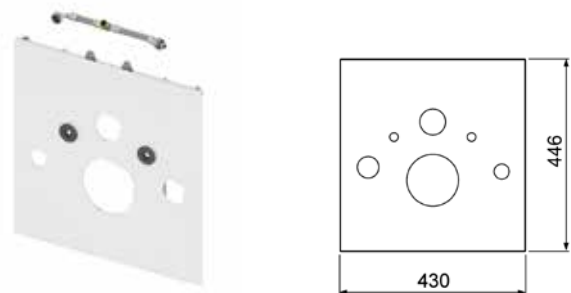

Jei montuojamas TOTO Neorest, papildomai komplektuoti:

- Vandens pajungimo žarna (art. Nr. 9.660.001)

Pavadinimas	Saplva	Art. Nr.	Pak. 1	Pak. 2	Eur/vnt.
TECElux	Stiklas baltas	9 650 101	1 vnt.	--	185,89
TECElux	Stiklas juodas	9 650 106	1 vnt.	--	225,36

Kainos nurodytos be PVM.