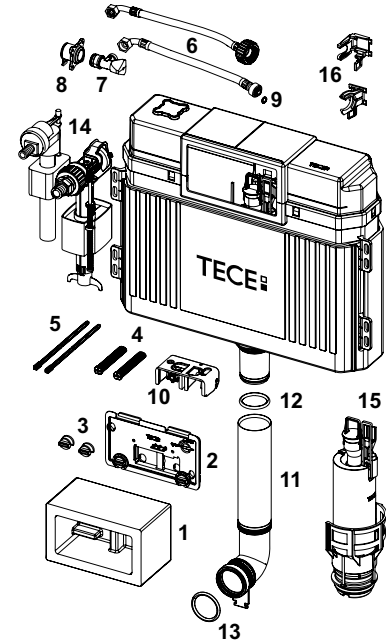

9820103 – TECE vandens bakelis 1120 mm

Nr.	Art. Nr.	Aprašymas	Pak. 1
1	9820027	Nuleidimo plokštelės šablonas	1 vnt.
2	9820017	Nuleidimo plokštelės tvirtinimo dangtelis	1 vnt.
3	9820018	Dangtelio tvirtinimo įvorės	1 vnt.
4	9820019	Nuleidimo plokštelės rėmelio tvirtinimo įvorės	1 vnt.
5	9820022	Valdymo svertai vandens nuleidimui (2 vnt.)	1 vnt.
6	9820026	Vandens pajungimo žarna	1 vnt.
	9820374	Vandens pajungimo žarna M30	1 vnt.
7	9820013	Kampinis rutulinis ventilis	1 vnt.
8	9820012	Vandens pajungimo prie bakelio perėjimas 1/2"	1 vnt.
9	9820025	Tarpinė	1 vnt.
10	9820016	Perdavimo mechanizmas vandens išleidimui	1 vnt.
11	9820011	Vandens išleidimo vamzdis su tarpine 269 mm	1 vnt.
	9820331	Vandens išleidimo vamzdis su tarpine 369 mm	1 vnt.
12	9820014	Tarpinė	1 vnt.
13	9820015	Vandens išleidimo vamzdžio tarpinė	1 vnt.
14	9820006	Užpildymo vožtuvus F1	1 vnt.
	9820334	Užpildymo vožtuvus F10	1 vnt.
15	9820223	Vandens išleidimo ventilis A2 su montavimo krepšelio ir reguliavimo žiedais	1 vnt.
16	9820372	Užpildymo vožtuvo laikiklis 17 mm	1 vnt.
	9820373	Užpildymo vožtuvo laikiklis 17 mm/M30	1 vnt.