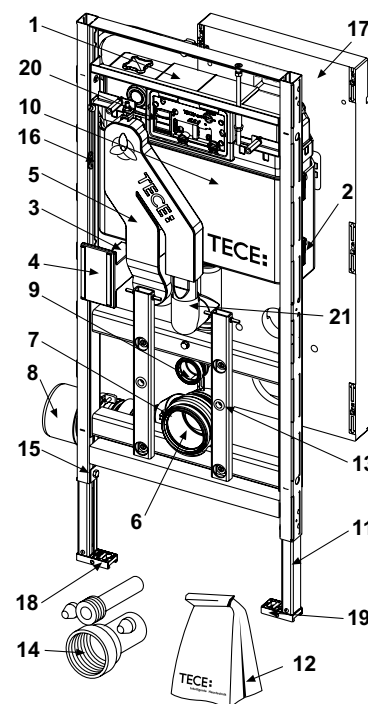

9600400 - TECElux 400 potinkinis WC terminatas (H-1120 mm)

Nr.	Art. Nr.	Aprašymas	Pak. 1
1	9820103	Pilnai sukomplektuotas bakelis, valdymas iš priekio	1 vnt.
2	9820040	Detalių komplektas bakeliui montuoti	1 vnt.
3	9820301	Filtro kasetė	1 vnt.
4	9820300	Oro išleidimo difuzorius	1 vnt.
5	9820311	Oro ištraukimo ventiliatorius	1 vnt.
6	9820317	Lanksti nuotekų alkūnė DN 90 (PE-HD)	1 vnt.
7	9820139	Nuotekų alkūnės tarpinė	1 vnt.
8	9820136	Nuotekų perėjimas DN90/100 (PP)	1 vnt.
9	9820015	Išleidimo vamzdžio tarpinė	1 vnt.
10	9820302	TECElux nuleidimo vožtuvas	1 vnt.
11	9820335	C-profilis modulio kojai	1 vnt.
12	9820043	Modulio montavimo dalių komplektas	1 vnt.
13	9820071	Įvorė su sriegiu keramikos tvirtinimui	1 vnt.
14	9820057	Keramikos pajungimo komplektas	1 vnt.
15	9820072	Kojelių fiksatorius	1 vnt.
16	9820329	Apsauginė virvė	1 vnt.
17	9820330	Apsauginis šablonas	1 vnt.
18	9820332	Modulio kojėlė, kairė	1 vnt.
19	9820333	Modulio kojėlė, dešinė	1 vnt.
20	9240950*	Rėmelis WC tabletėms	1 vnt.
21	9820350	Oro ventiliatoriaus pajungimo tarpinė	1 vnt.